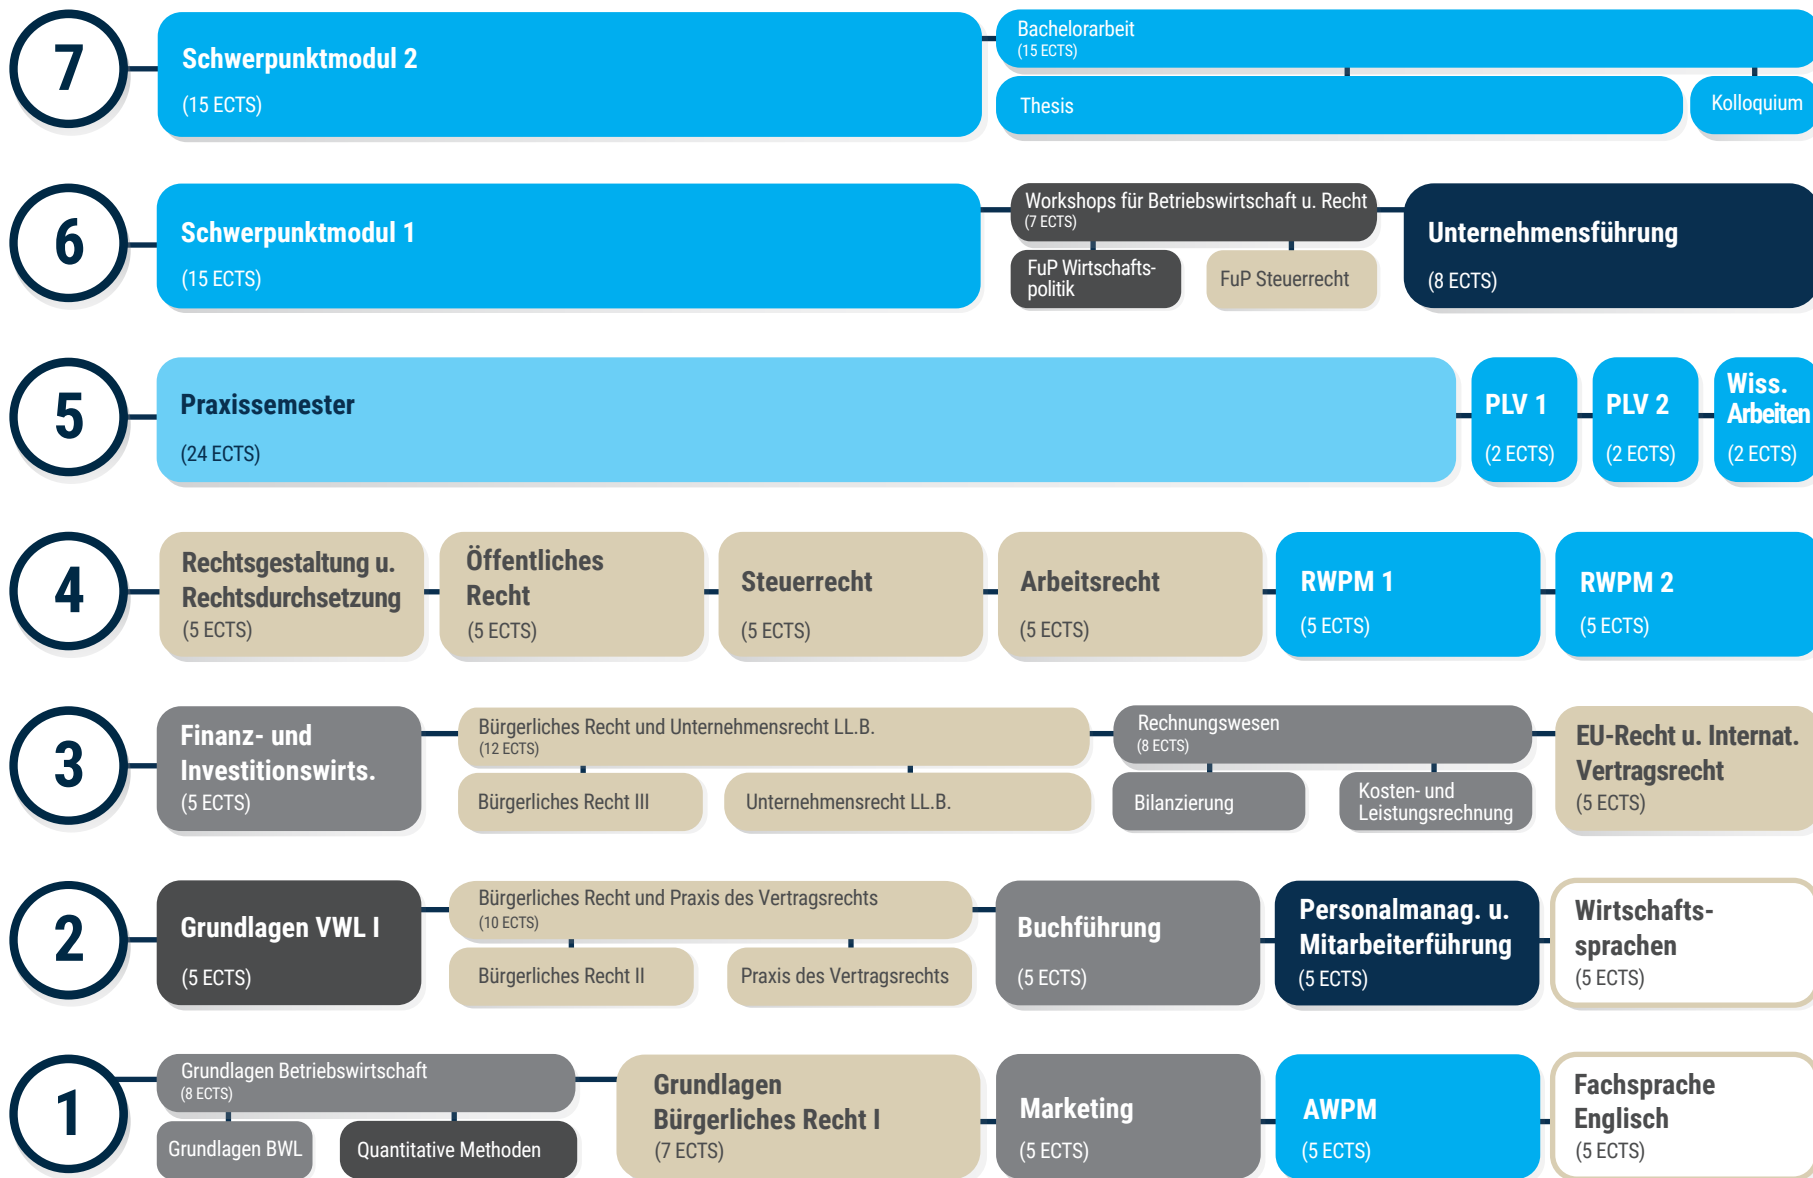

Studienverlaufsplan Betriebswirtschaft und Recht (Bachelor of Laws)

Semester

■ Führung und Logistik ■ VWL und Quantitative LVs ■ BWL ■ Recht ■ Fremdsprache ■ Wahlfächer ■ Praxissemester